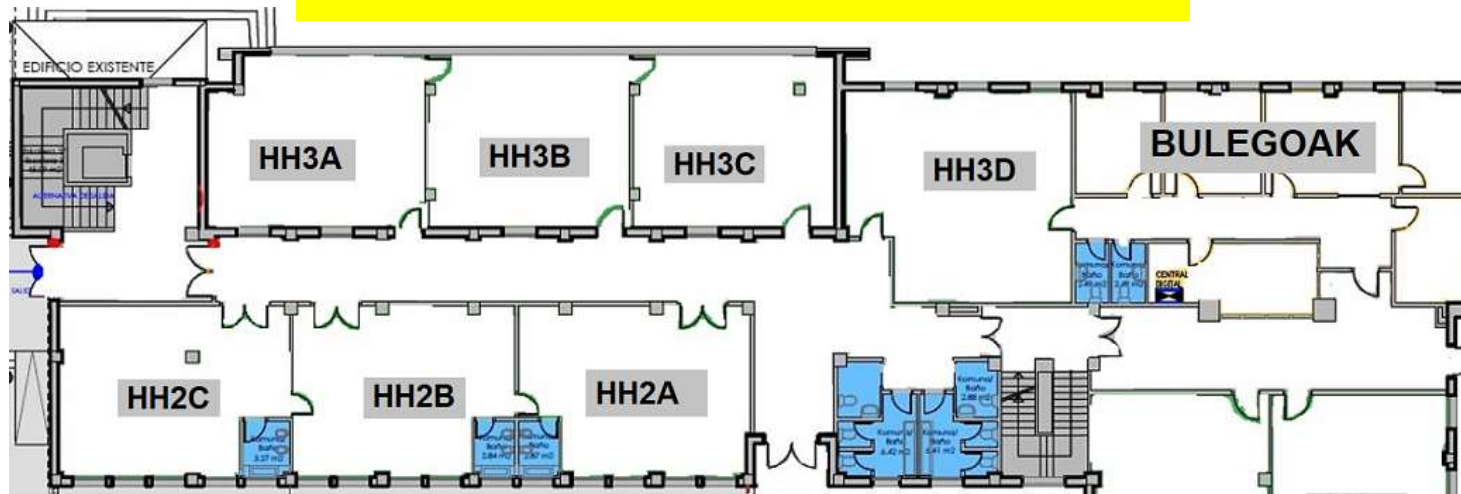

BILGUNEAK PATIO TXIKIAN 9:00etan

HONDARLEKUA

HH3C

HH3A

HH3B

* HH2ko ikasleak zuzenean geletara sartuko dira.

HH3D

PARKEA

HH3E

HH2 eta HH3
patiotik
irteera
ranpatik

HH2 eta HH3
patiora
sarrera
kontenedoreen
bidetik

BILGUNEAK PATIO HANDIAN 8:50etan

ATERPEA / FRONTOIA

ATERPEA

IGOGAILUKO
SARRERA

HH5 eta LH1
sarrera-irteerak
patoria ate
nagusitik

ZATI
ESTALIA

LH5 eta LH6 sarrera-irteerak
patoria beheko atetik.

BILGUNEAK PATIO HANDIAN 9:00etan

ATERPEA / FRONTOIA

HH4 eta LH4
sarrera-irteerak
patoria ate
nagusitik

ATERPEA

IGOGAILUKO
SARRERA

ZATI
ESTALIA

LH2 eta LH3
sarrera-irteerak
patoria beheko
atetik.