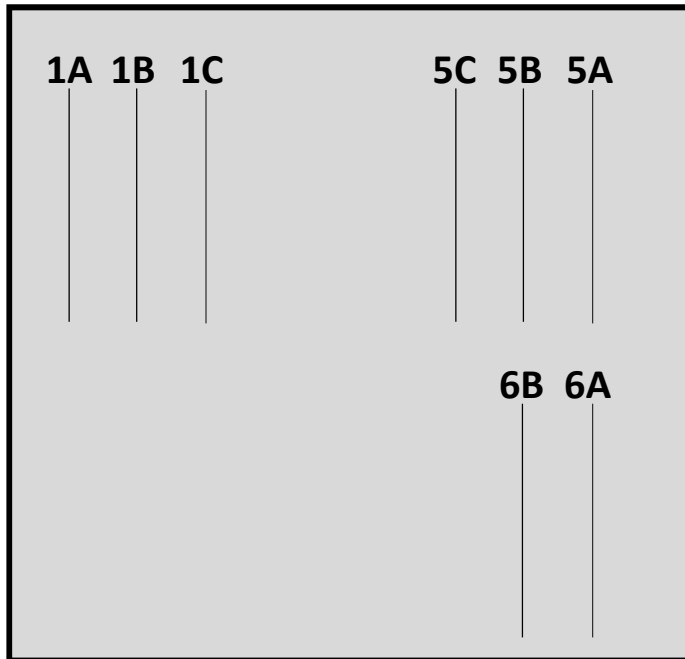

BILGUNEAK PATIO TXIKIAN 9:00etan

HONDARLEKUA

HH3C

HH3A

HH3B

* HH2ko ikasleak zuzenean geletara sartuko dira.

HH3D

PARKEA

HH3E

HH2 eta HH3
patiotik
irteera
ranpatik

HH2 eta HH3
patiora
sarrera
kontenedoreen
bidetik

BILGUNEAK PATIO HANDIAN 8:50etan

ATERPEA / FRONTOIA

ATERPEA

IGOGAILUKO
SARRERA

HH5 eta LH1
sarrera-irteerak
patoria ate
nagusitik

ZATI
ESTALIA

LH5 eta LH6 sarrera-irteerak
patoria beheko atetik.

BILGUNEAK PATIO HANDIAN 9:00etan

ATERPEA / FRONTOIA

HH4 eta LH4
sarrera-irteerak
patoria ate
nagusitik

ATERPEA

IGOGAILUKO
SARRERA

ZATI
ESTALIA