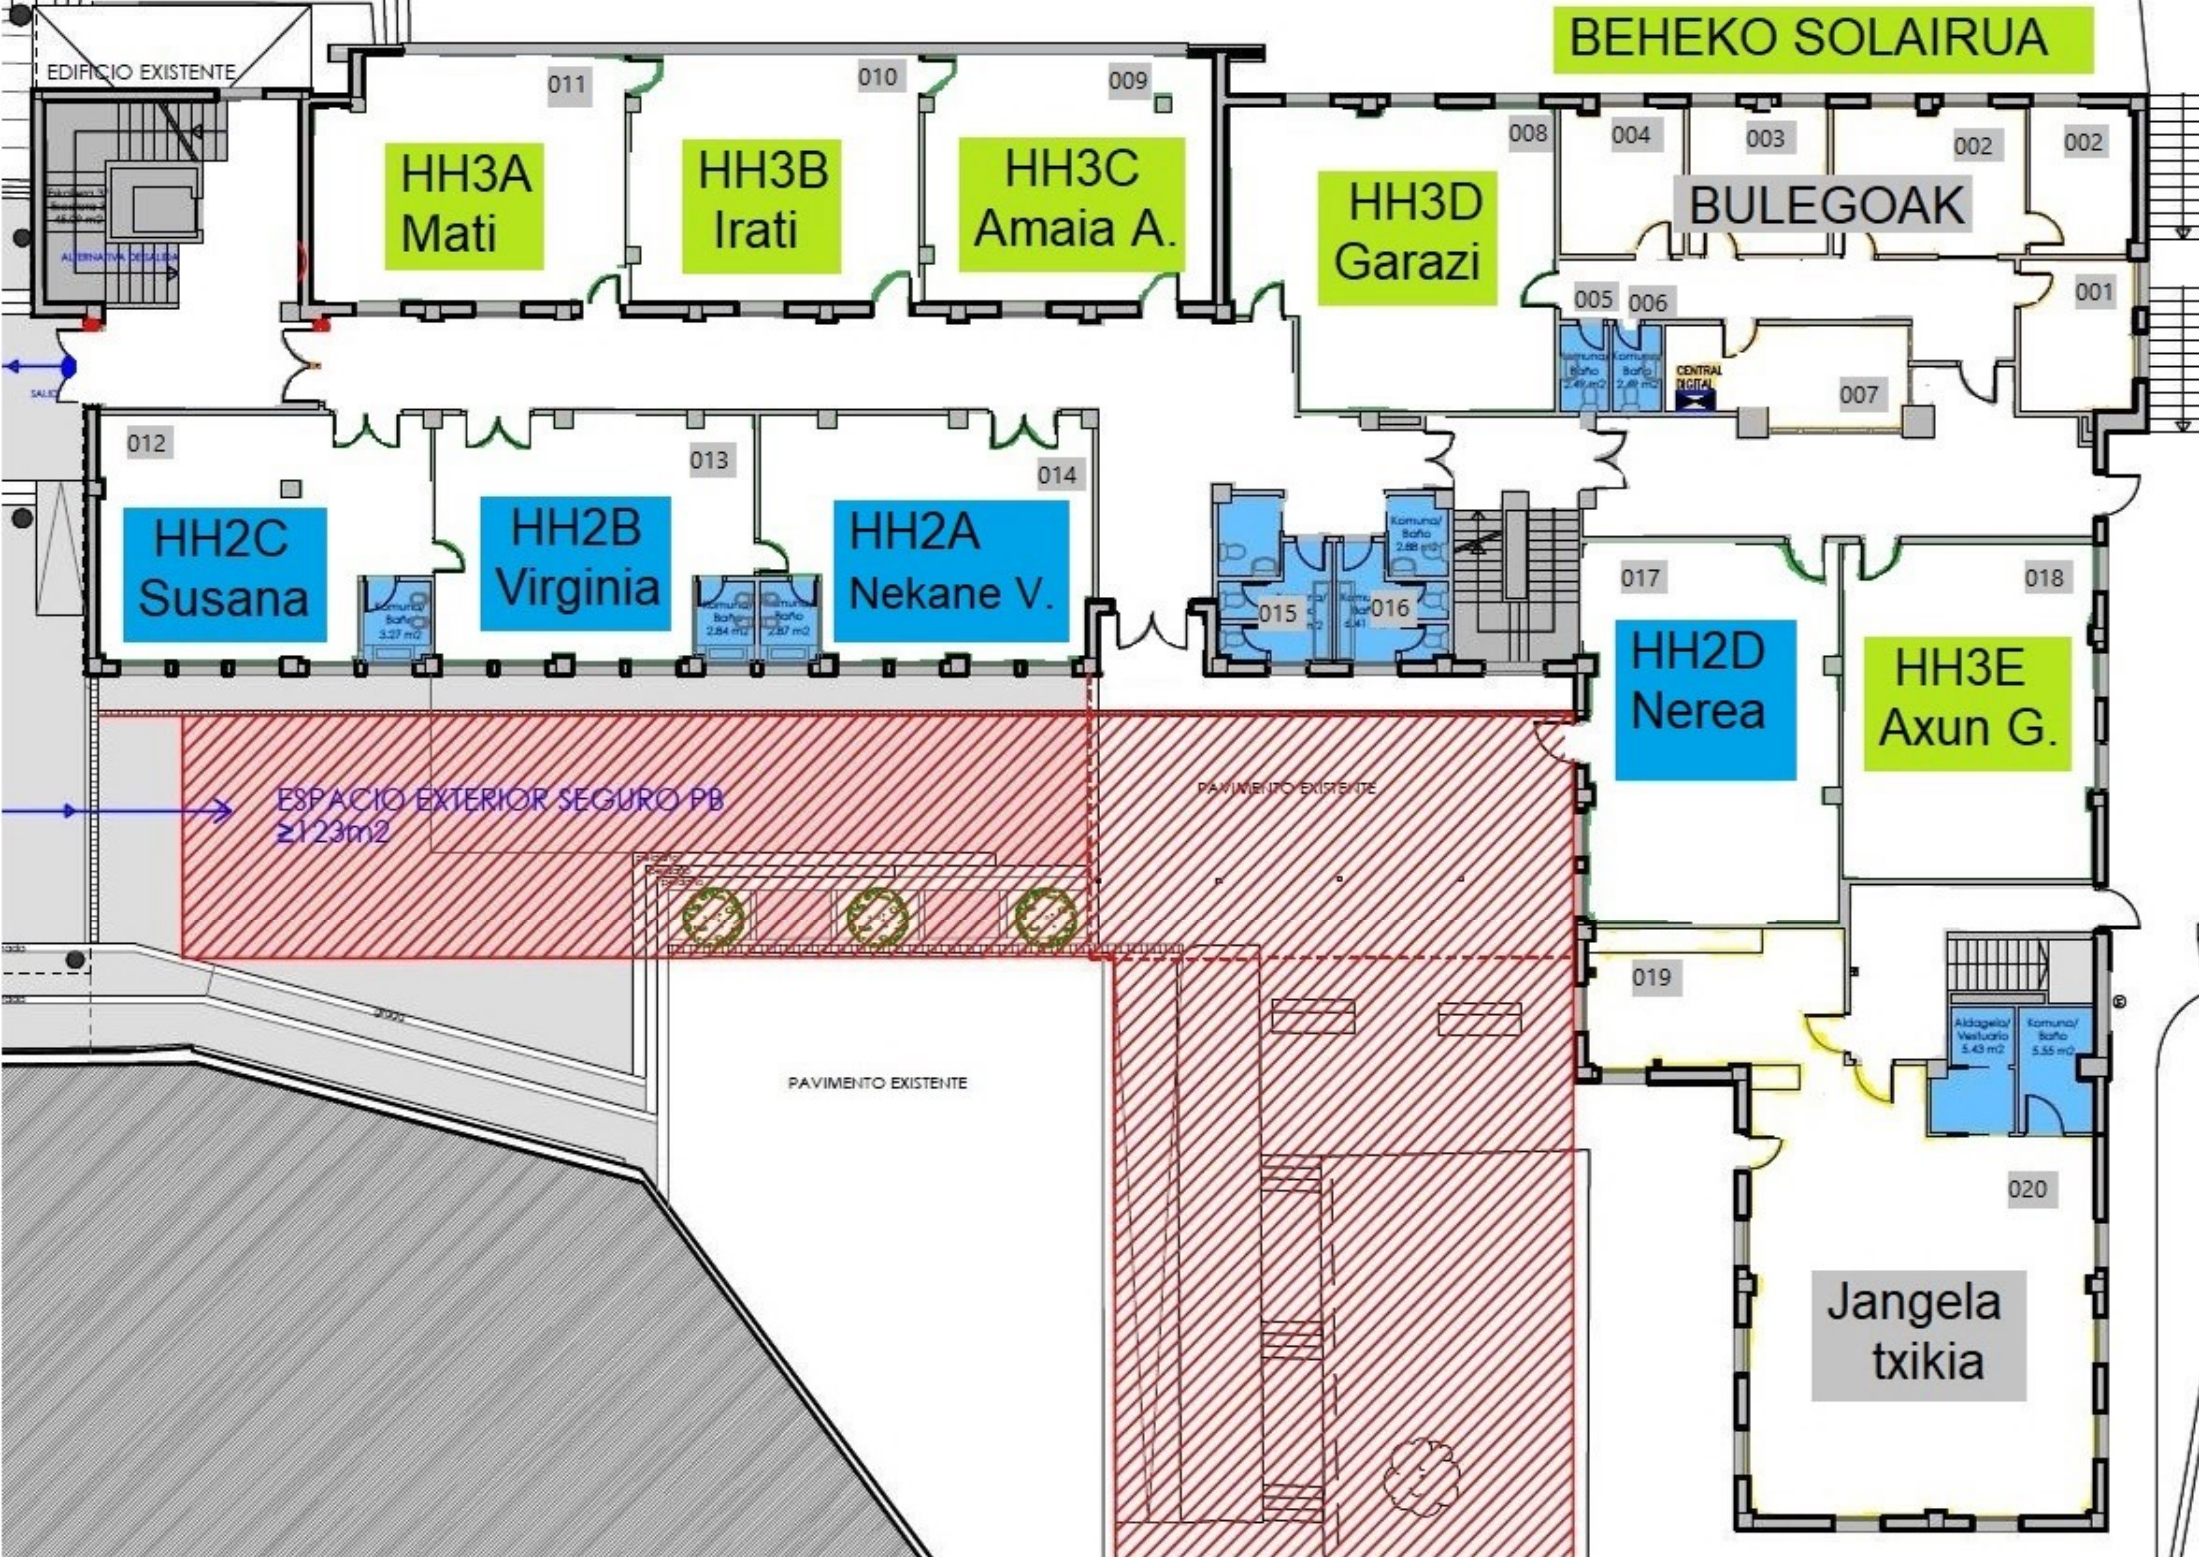

BEHEKO SOLAIRUA

HH3A  
Mati

HH3B  
Irati

HH3C  
Amaia A.

HH3D  
Garazi

BULEGOAK

HH2C  
Susana

HH2B  
Virginia

HH2A  
Nekane V.

HH2D  
Nerea

HH3E  
Axun G.

ESPACIO EXTERIOR SEGURO PB  
≥123m<sup>2</sup>

PAVIMENTO EXISTENTE

PAVIMENTO EXISTENTE

Jangela  
txikia

EDIFICIO EXISTENTE

ALTERNATIVA DE SALIDA

SALE

012

013

014

008

004

003